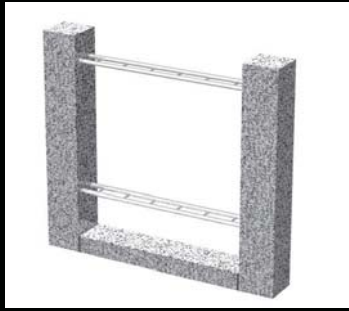

塔婆立て

基本型

石造りのいろいろな参考例

石とステンレスの組み合わせ参考例

ご供養の塔婆を立てるためのもので、墓石の背面にあります、外柵に組み込まれたものも多く、形も様々です、また、金属だけで作られたものも見受けられます。