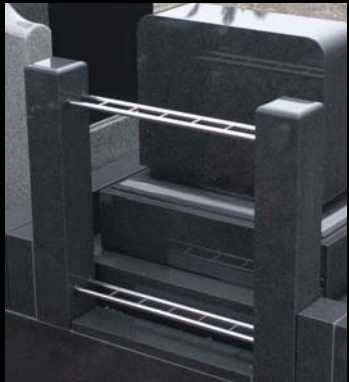

塔婆立て

基本型

石造りのいろいろな参考例

石とステンレスの組み合わせ参考例

ご供養の塔婆を立てるためのもので、墓石の背面にあります、外柵に組み込まれたものも多く、形も様々です、また、金属だけで作られたものも見受けられます。