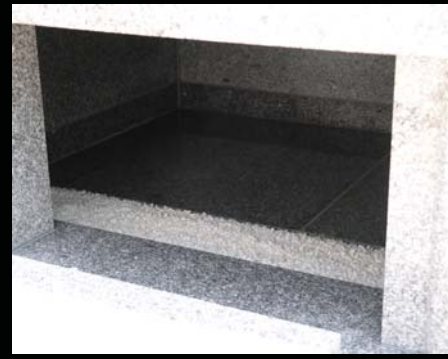

## カロート 参考例1

## いろいろな型参考例(地下型等)

カロート（納骨室）は、墓地の中で最も神聖で大切な場所です。先祖の遺骨を清潔に厳粛に保管しておく場所上に乗る墓石の基礎となることもあります。最近では形式も様々ですが、自然への回帰ということに考慮した、底部分をコンクリートで固めず、きれいな砂利をひいて造ることも多いようです。