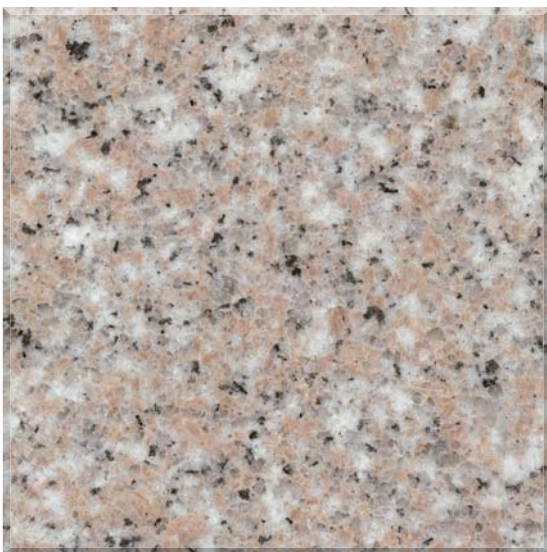

海外

小目

大材

桜小目

<名 称>

桜小目・663・ローズピンク・新万成・桃山

<分 類>

火成岩／花崗岩／桃色系小目御影石

<成 分>

- ・ 黒い部分→黒雲母・角閃石・磁鉄鋼
- ・ 透明部分→石英
- ・ 白い部分→斜長石
- ・ ピンクの部分→カリ長石

<産 地>

中華人民共和国（中国／福建省）

<特 徴>

- * 大材・長物の対応も可能である。
- * 色あわせがしやすい。
- * 墓石だけでなく、建築用としての利用も多い。
- * 需要が多く採掘速度が速い為、採掘時期により石目・色合いが変わりやすい。
- * やさしいピンク系の色味で人気があり、洋型墓石への使用が多く特に女性に好まれている。